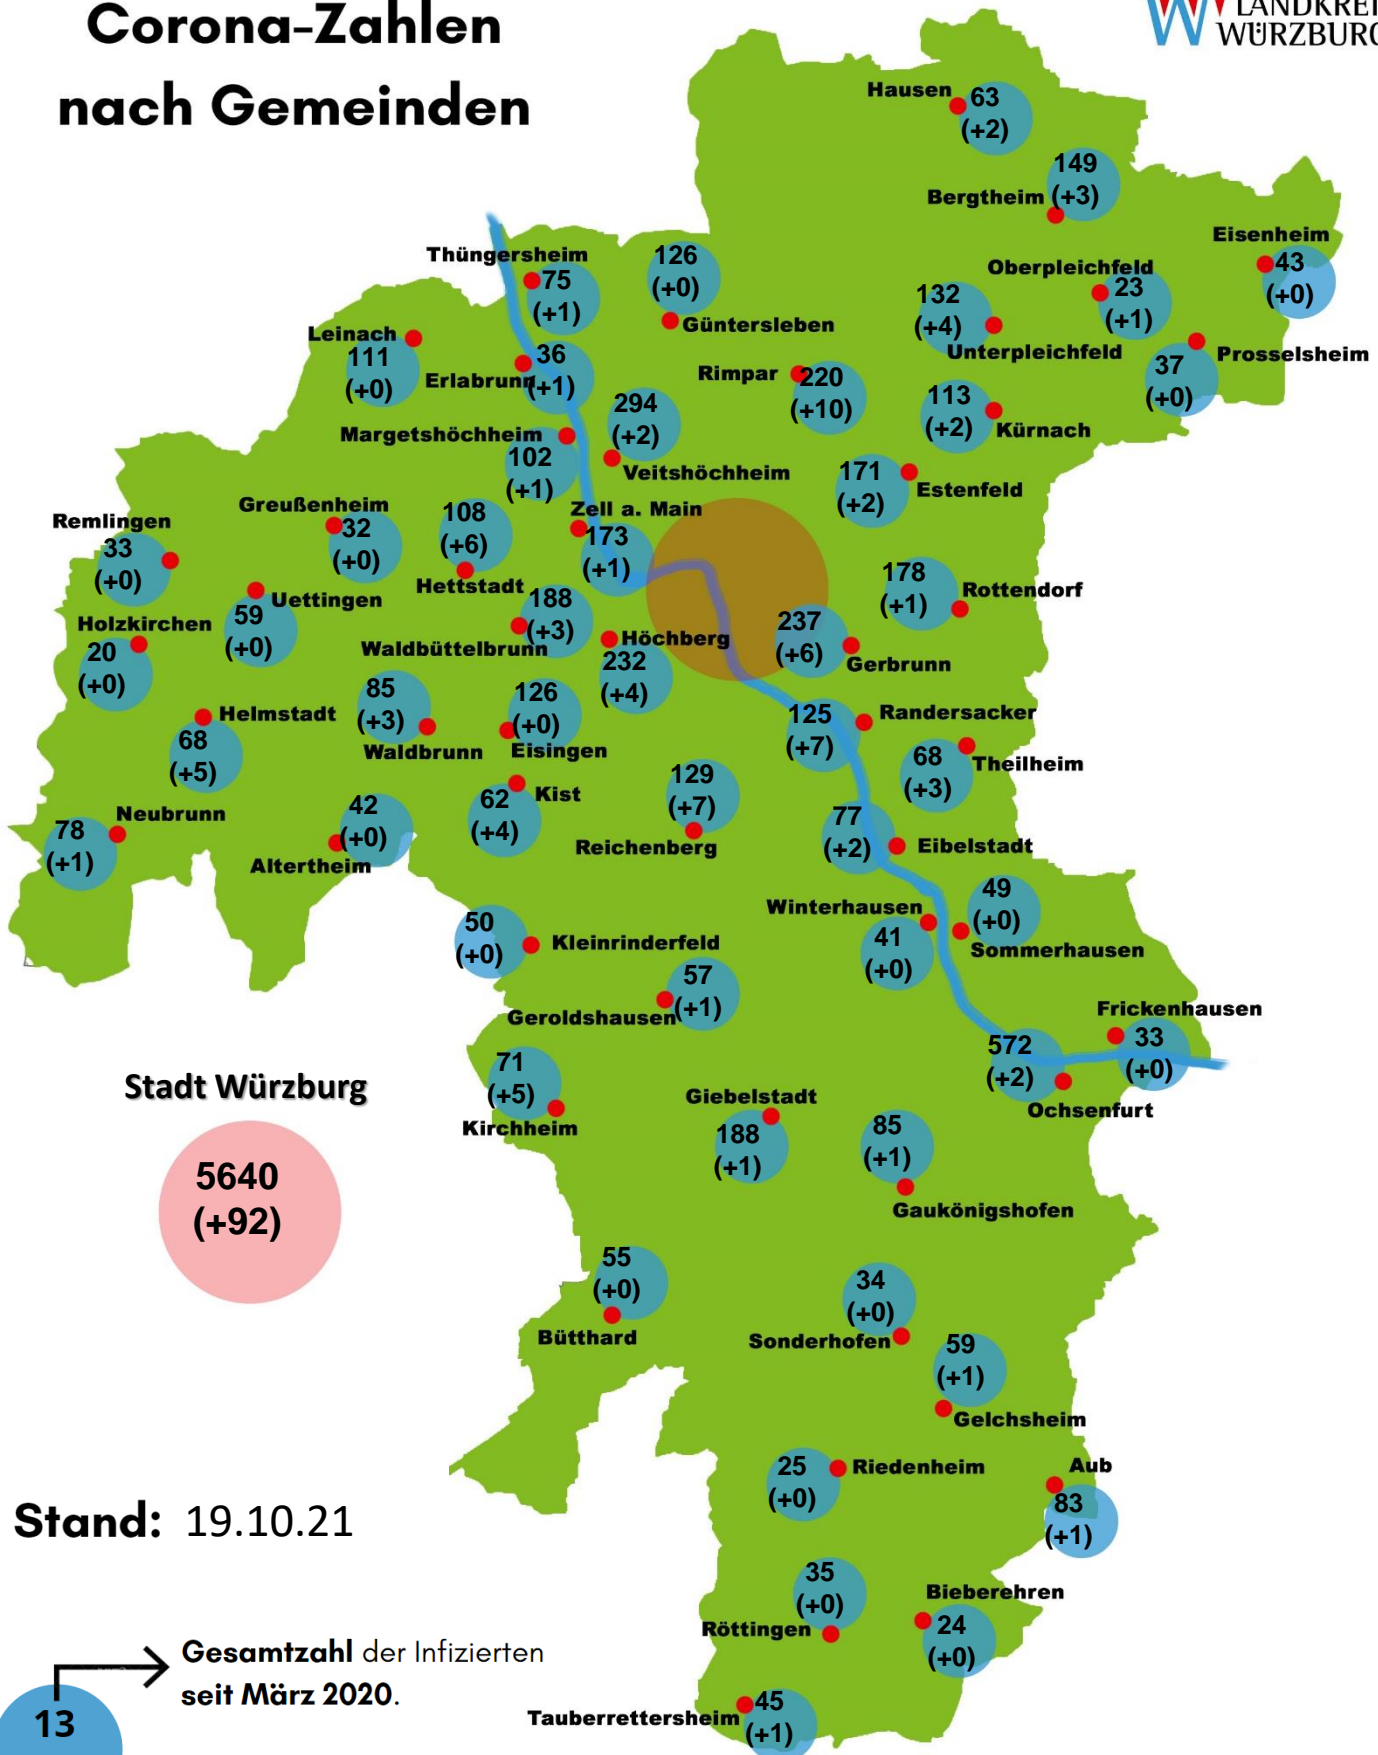

Corona-Zahlen nach Gemeinden

Stadt Würzburg

5640
(+92)

Stand: 19.10.21

Gesamtzahl der Infizierten
seit März 2020.

Neuinfektionen im Vergleich
zum vergangenen Dienstag

(Symbolisch zur Erklärung)